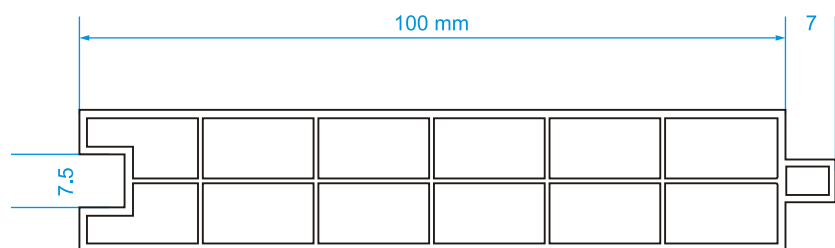

ULM 10 panel profil (ispuna panela)

Oznaka profila: ULM 10

Težina: 0.600 kg/m