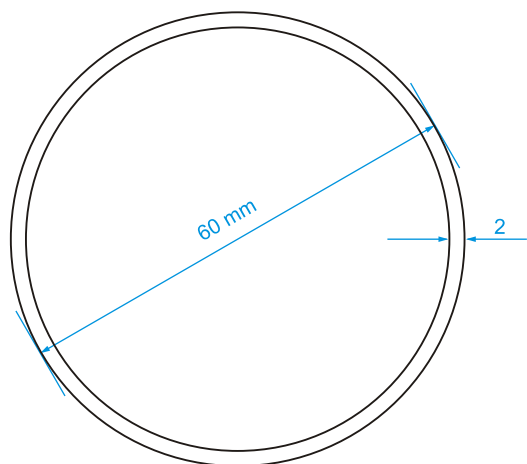

Okrugli profil

Oznaka profila: UP 20
Težina: 0.550 kg/m