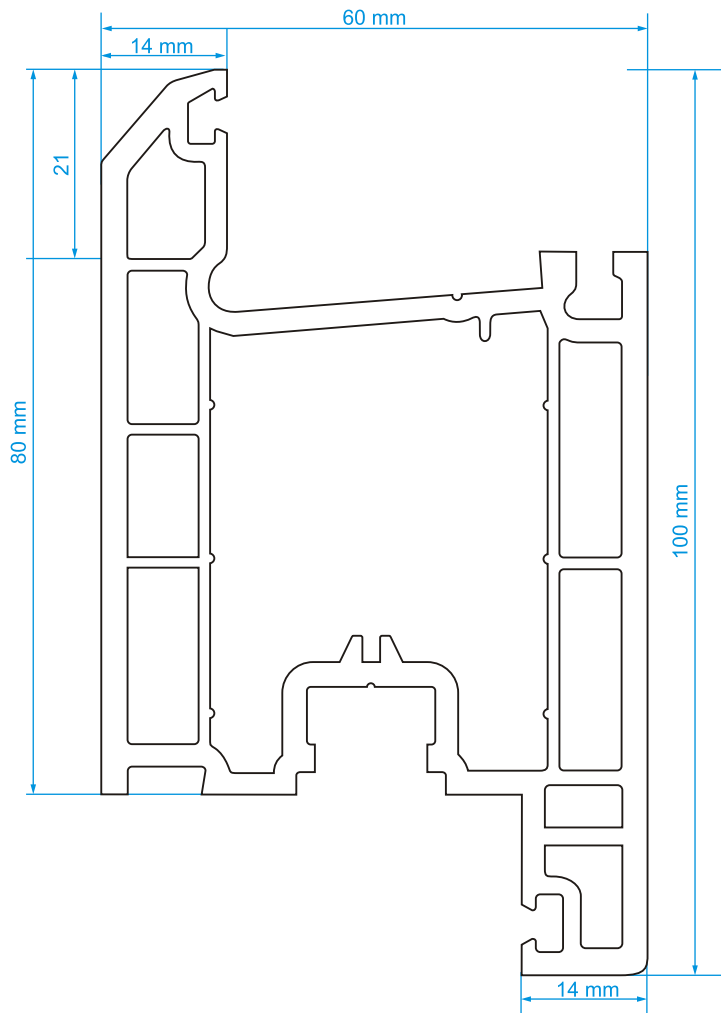

## Krilo vrata unutrašnje

**Oznaka profila: UZK 60**  
**Težina: 1.500 kg/m**