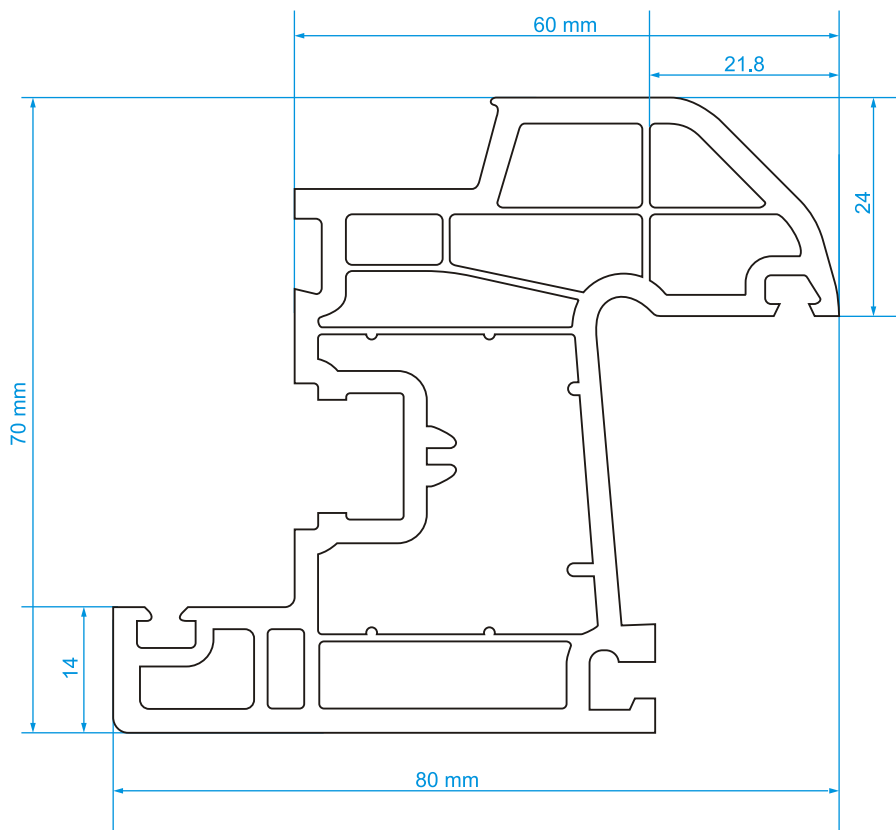

## Krilo prozora

**Oznaka profila: UZ 70**  
**Težina: 1.400 kg/m**