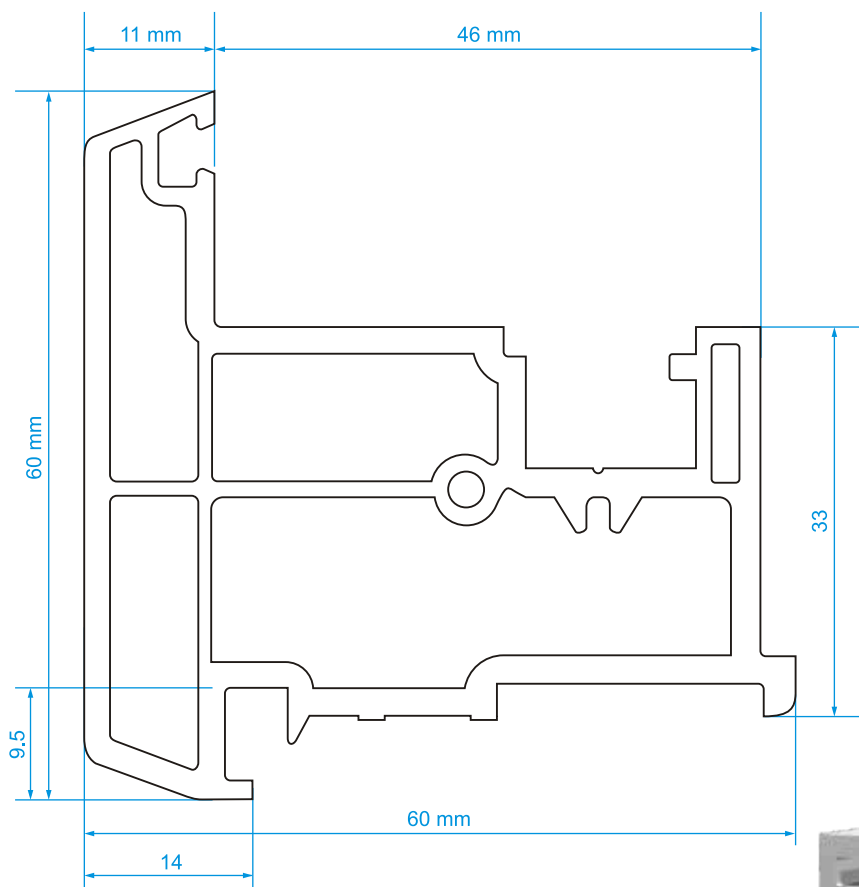

## Reducir

**Oznaka profila: USZ 10**  
**Težina: 0.900 kg/m**